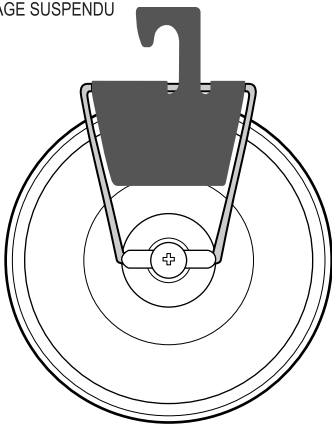

HANGER MOUNT

MONTURA DE GANCHO
MONTAGE SUSPENDU

Escali Corp.

© Escali, Minneapolis, MN, USA. All rights reserved. Escali, the Escali logo and other Escali marks are owned by Escali and may be registered.

www.escali.com

Visit www.escali.com for more details.

Escali model # AHF1

8 54202 00608 3

Made in China